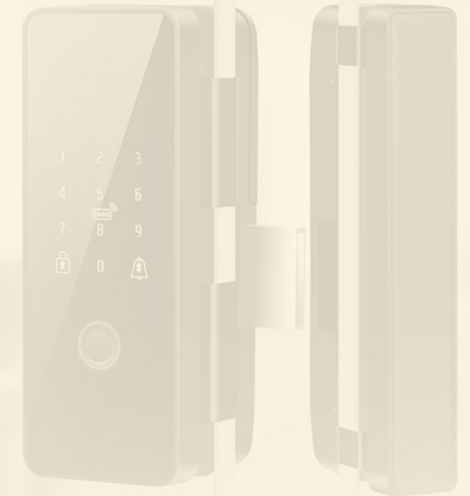

Pametna brava za staklo

Model: Smart Nest pametna brava za staklo

Način otključavanja: Aplikacija / Otisak prsta / Šifra / RFID kartica / Mehanički ključ

Aplikacija: Tuya Smart / Smart Life – dostupne i besplatne aplikacije za sve IOS i Android korisnike

Dimenzije: 180 × 70 × 22 mm

Materijal: Legura cinka

Napajanje: 4 × AA baterije, USB

Prosečno trajanje baterija: 1 godina (indikacija stanja baterije kroz aplikaciju)

WiFi standard: 2.4 GHz

Debljina stakla: 6 – 13 mm

Garancija: 2 godine

Ostalo: Nije potrebno bušenje stakla, mogućnost povezivanja na gateway, izveštaj o stanju baterije, protivprovalni alarm i obaveštenje